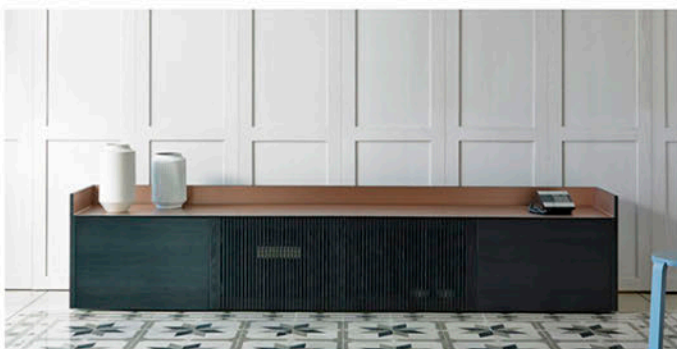

Mario Ruiz. Stockholm Media, Punt 2015