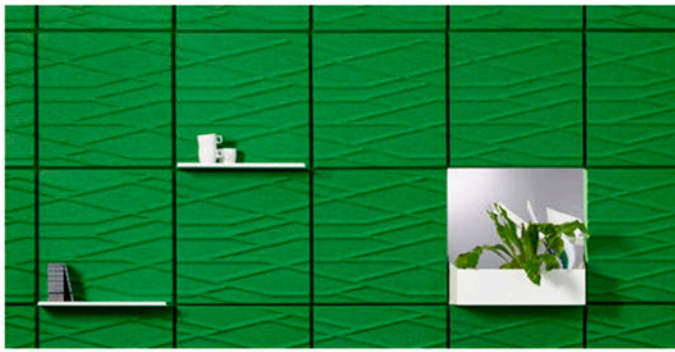

Mario Ruiz. Botanic Accessories, Offect 2012