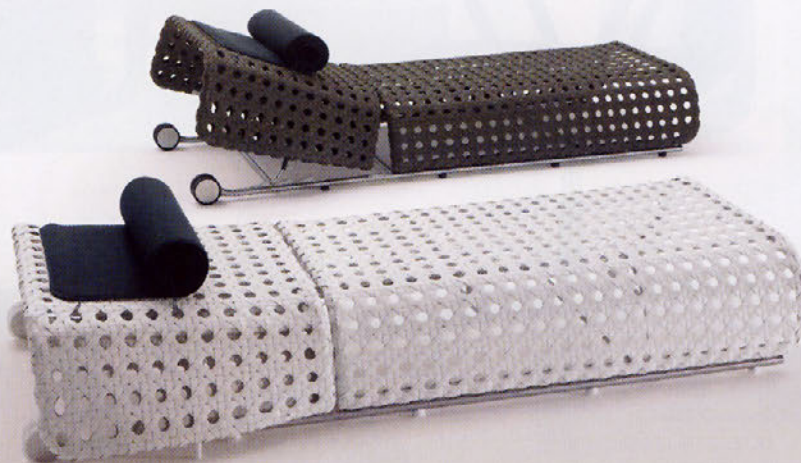

### Marco de luz

Frame es una baliza que produce luz hacia el suelo y haces de luz cruzados. Este modelo de **B.Lux** para exterior baña con una luz amable fachadas, jardines y terrazas. Es un diseño de Mario Ruiz con unas medidas de 21,2x 21,2 cm.

### Influencia nostálgica

Patricia Urquiola se ha inspirado en los patrones

tejidos para diseñar la colección Canasta de **B&B Italia**. Un sofá lineal en dos versiones, con respaldos altos y bajos, un sillón con las mismas alternativas, un gran sillón circular y una tumbona integran esta línea de mobiliario para exterior realizada con una fibra de poliuretano de 30 mm de ancho en dos colores diferentes: blanco y bronce.

### Status

Calligaris presenta la mesa Status, un diseño de Stefano Cavazzana que se distingue por sus patas en un ángulo de 45° y redondeadas. Este modelo se presenta en wengué o en lacado blanco brillante.

### Ligera y delicada

El italiano Stefano Gallizioli es el creador de Mira, una butaca de gran ligereza. Dispone de una estructura de acero cubierta con una fina capa de cuero. Produce **BPA International**. Distribuye Smon Barcelona.